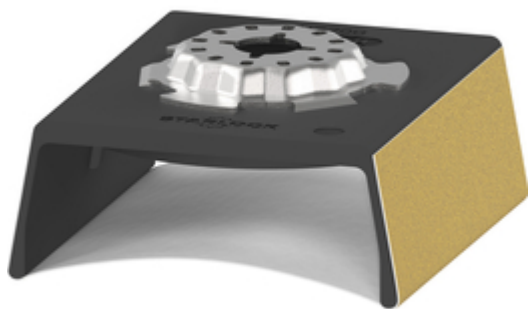

# BOSCH Slefuitor de profiluri PRO AUZ 70 G, 70 x 65 mm

Cod comanda: [2608669126](#)

### Detalii

Sistem de prindere: Starlock

Latime de lucru [mm]: 70

Adancime de lucru [mm]: 65

## Detalii tehnice:

Conceputa pentru slefuirea marginilor rotunjite cu o scula multifunctionala

Suport Starlock pentru un transfer optim de putere si schimbarea convenabila a panzei, in 3 secunde

Pentru slefuirea eficienta a marginilor rotunjite cu o scula multifunctionala, de exemplu pentru slefuirea lemnului si a vopselei de pe balustrade