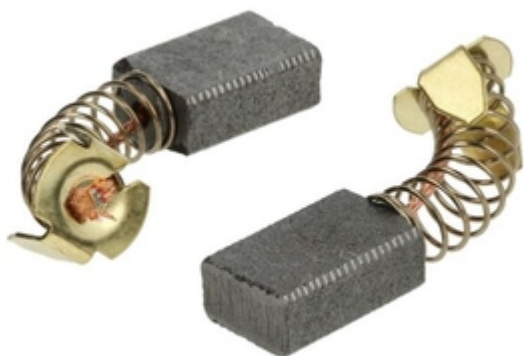

## BOSCH Set perii de carbune

Cod comanda: **1619PB1971**

**Descriere produs:**

**Detalii tehnice:**

**Set de livrare:**