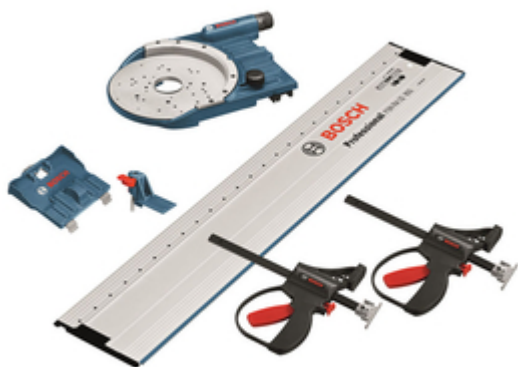

BOSCH FSN OFA 32 KIT 800Set adaptor si sina de ghidare pentru GOF

Cod comanda: **1600A001T8**

Descriere produs:

Detalii tehnice:

Set de livrare: