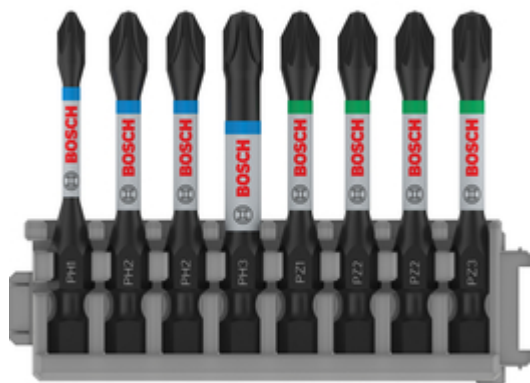

BOSCH Set 8 biti Impact Control 50 mm, PH-PZ

Cod comanda: [2608522328](#)

Descriere produs:

Detalii tehnice:

Capete foarte robuste

Capul de surubelnita Impact Control este foarte robust si ideal pentru aplicatii dificile

Zona extinsa de torsiune o face extrem de rezistenta pentru lucrari de lunga durata

Otelul modificat S2 si procesul optimizat de tratare termica asigura o anduranta sporita pentru performante inalte

Set de livrare:

Set de livrare

PH1, PH2 (3x), PH3, PZ2 (2x), PZ3, 50 mm