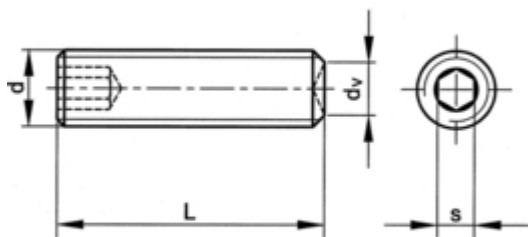

## CROMWELL Qualfast. M8x6 SKT SET SCREW - PLAIN CUP A2

Cod comanda: [QFT6025378B](#)

### Descriere produs:

Socket Set Screw, Metric, A2 Stainless Steel, Grade 70, Cup Point, DIN 916.

#### Dimensiuni ambalaj:

Lungime mm: 1

Latime mm: 1

Inaltime mm: 1

Greutate g: 12