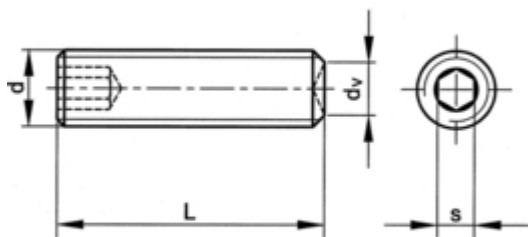

CROMWELL Qualfast. M4x3 SKT SET SCREW - PLAIN CUP A2

Cod comanda: [QFT6025374Y](#)

Descriere produs:

Socket Set Screw, Metric, A2 Stainless Steel, Grade 70, Cup Point, DIN 916.

Detalii tehnice:

Dimensiuni ambalaj:

Lungime mm: 0

Latime mm: 0

Inaltime mm: 0

Greutate g: 0

Set de livrare: